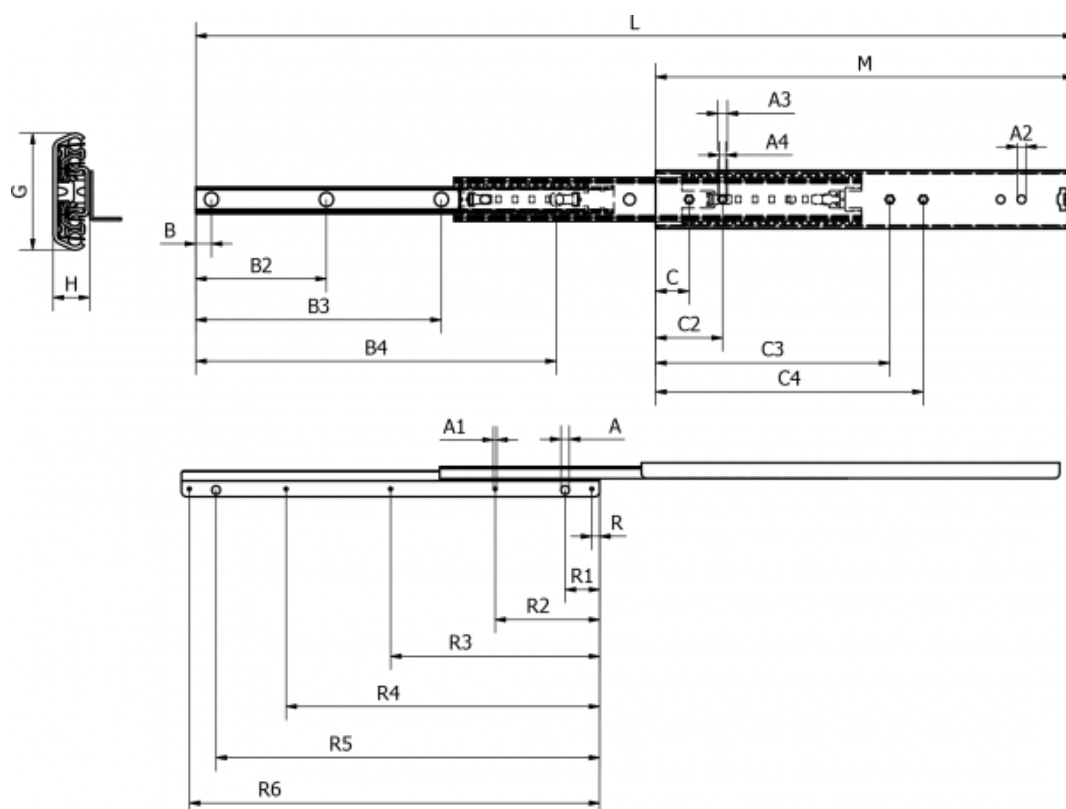

Varenummer: 11112S86

Beskrivelse: Thomas Regout skuffeskinne 11112S86 ULF HD S, 3led
indb.mål 550 mm / bæreevne 75 kg / udtræk 555 mm

Mål

A	--	B4	--	L	--	R6	--
A1	--	Bæreevne sidemonteret	--	M	--		
A2	--	C	--	R	--		
A3	--	C2	--	R1	--		
A4	--	C3	--	R2	--		
B	--	C4	--	R3	--		
B2	--	G	--	R4	--		
B3	--	H	--	R5	--		